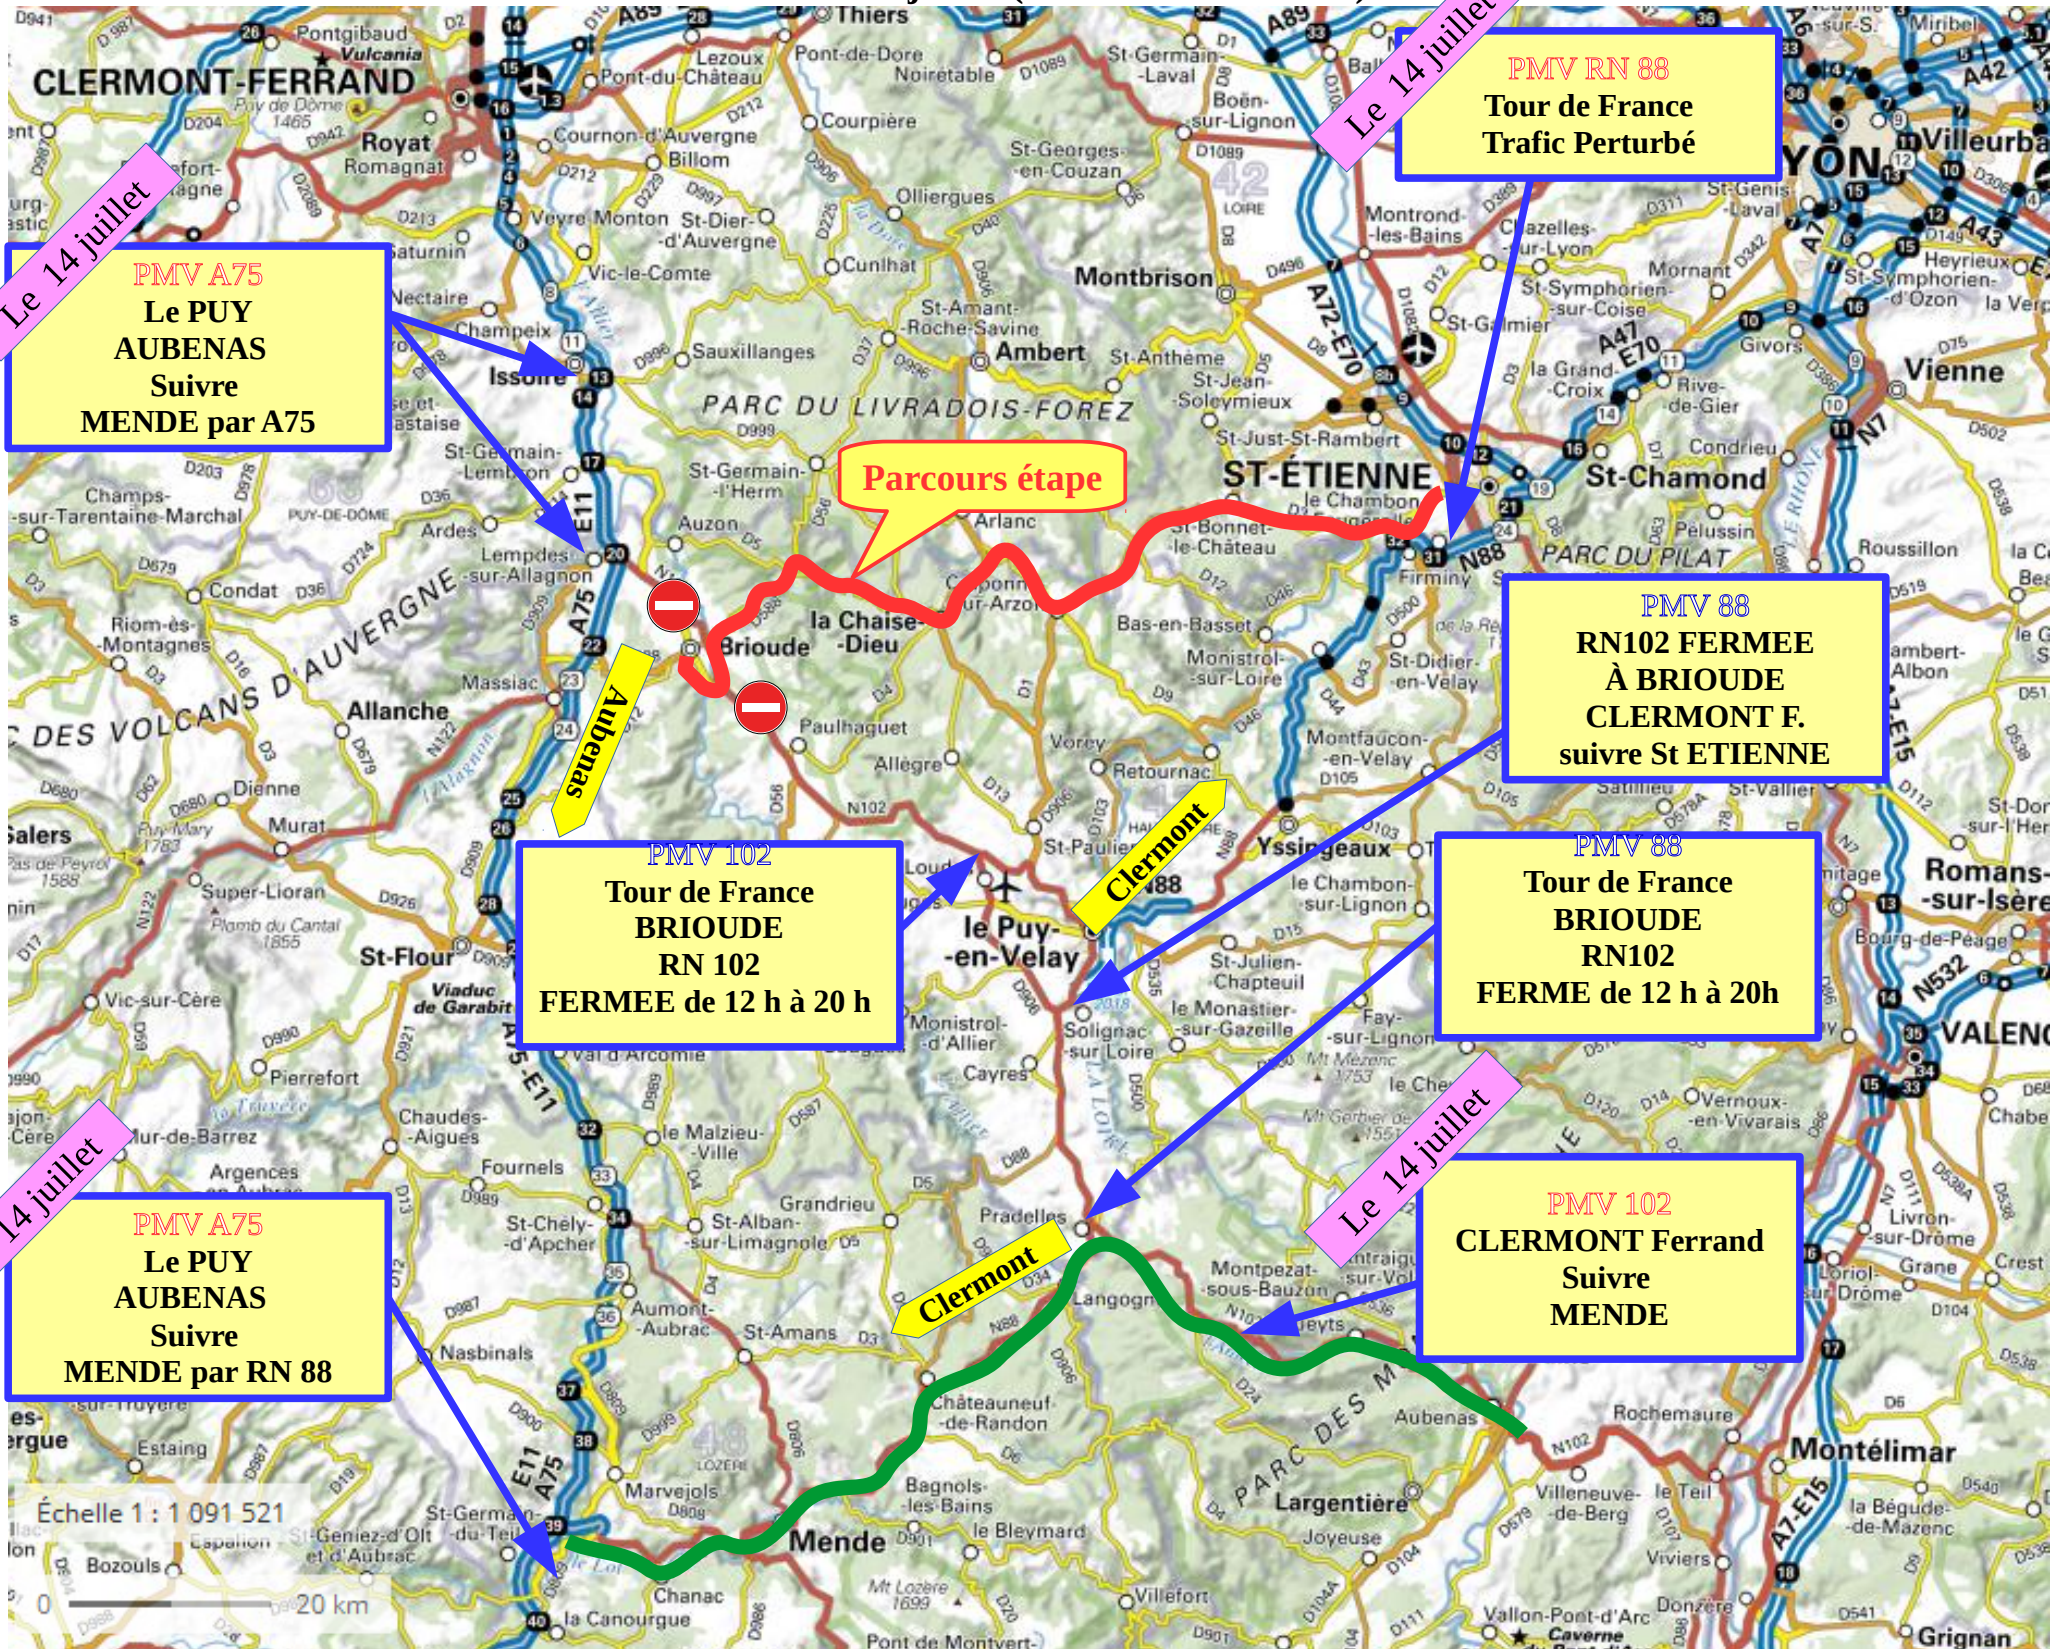

DIR MC District Centre - C.E.I. de Brioude

Tour de France 2019

Dimanche 14 juillet (St Etienne – Brioude)

Remorque PMV

**Tour de France
RN 102 Fermé à 10 kms
De 13h à 18 h**

**ROUTE
BARRÉE
300 m**

Signa. fournie et mise en place par la DIR

Remorque PMV

**Tour de France
Clermont Fermé
de 13 h à 18 h**