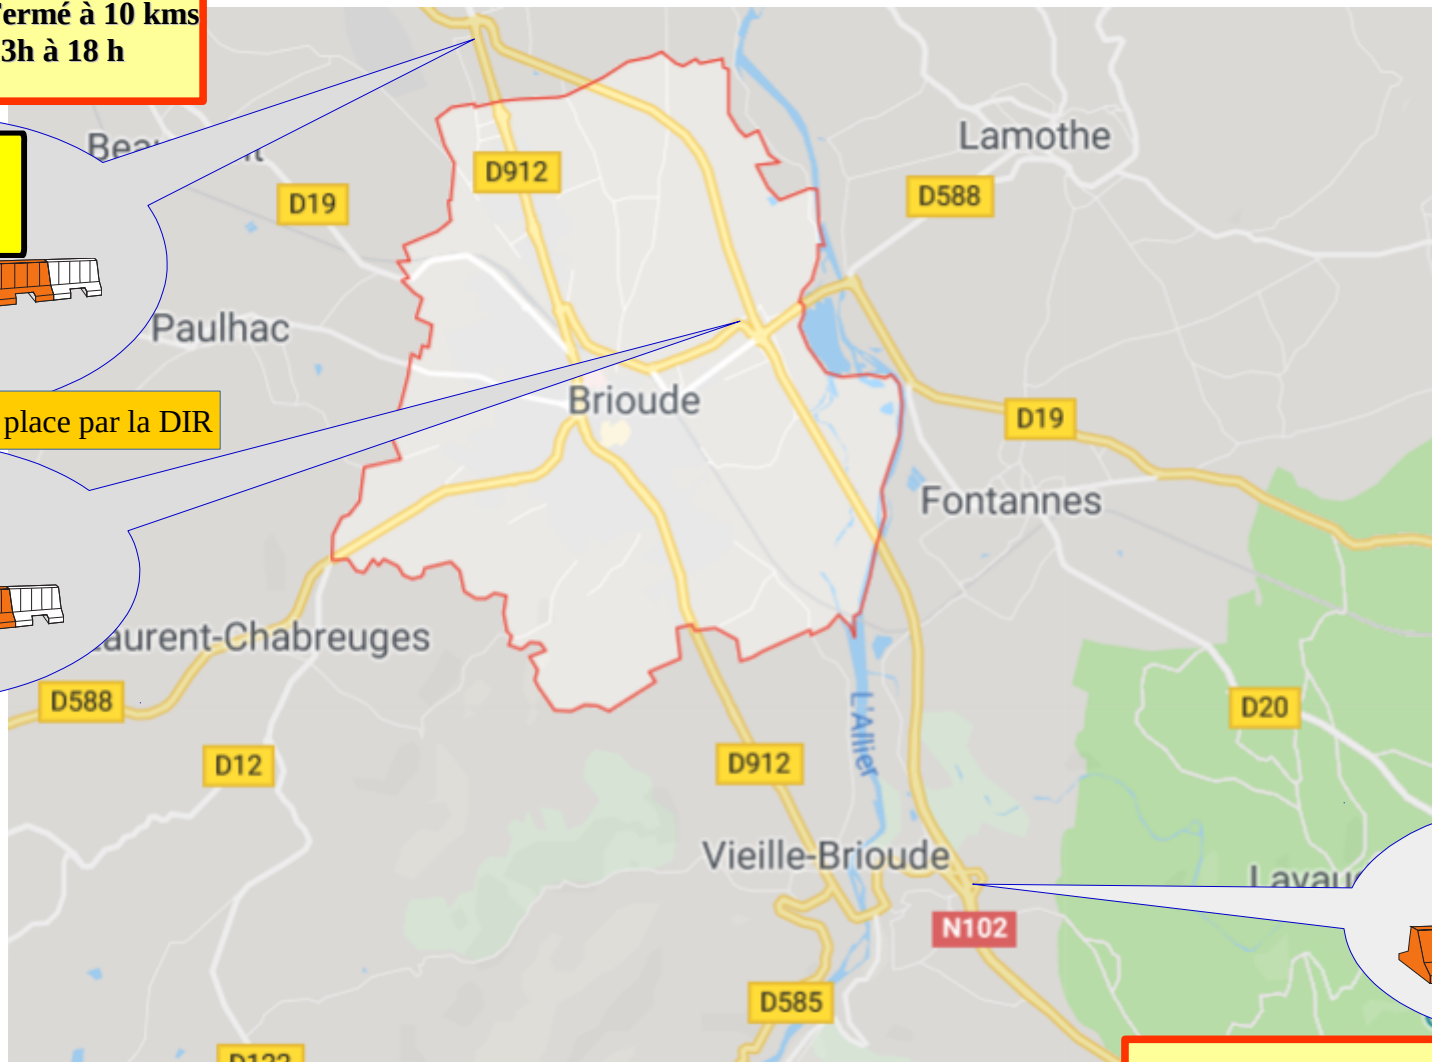

DIR MC District Centre - C.E.I. de Brioude

Tour de France 2019

Dimanche 14 juillet (St Etienne – Brioude)

Remorque PMV

**Tour de France
RN 102 Fermé à 10 kms
De 13h à 18 h**

**ROUTE
BARRÉE
300 m**

Signa. fournie et mise en place par la DIR

Remorque PMV

**Tour de France
Clermont Fermé
de 13 h à 18 h**