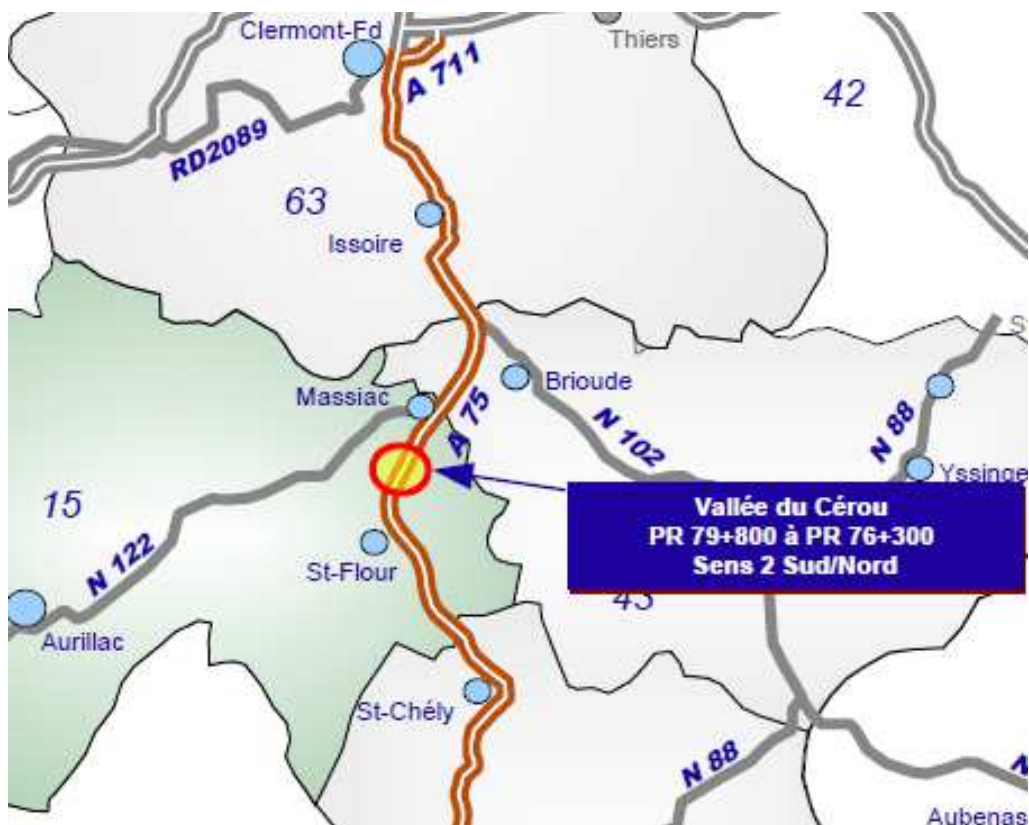

La DIR Massif Central, consciente de la gêne occasionnée, remercie les usagers de leur compréhension, les engage à respecter la signalisation mise en place et à veiller à la sécurité des personnels travaillant sur le chantier.

Renseignements sur les sites internet:

- www.dir-mc.fr

- www.bison-fute.gouv.fr

Direction interdépartementale des Routes Massif Central

Contact presse
Bureau de la communication
Tél. : 04.73.29.79.60
Mél. : com.dirmc@developpement-durable.gouv.fr

CS 90447
60 avenue de l'Union soviétique
63012 Clermont-Ferrand Cedex 1