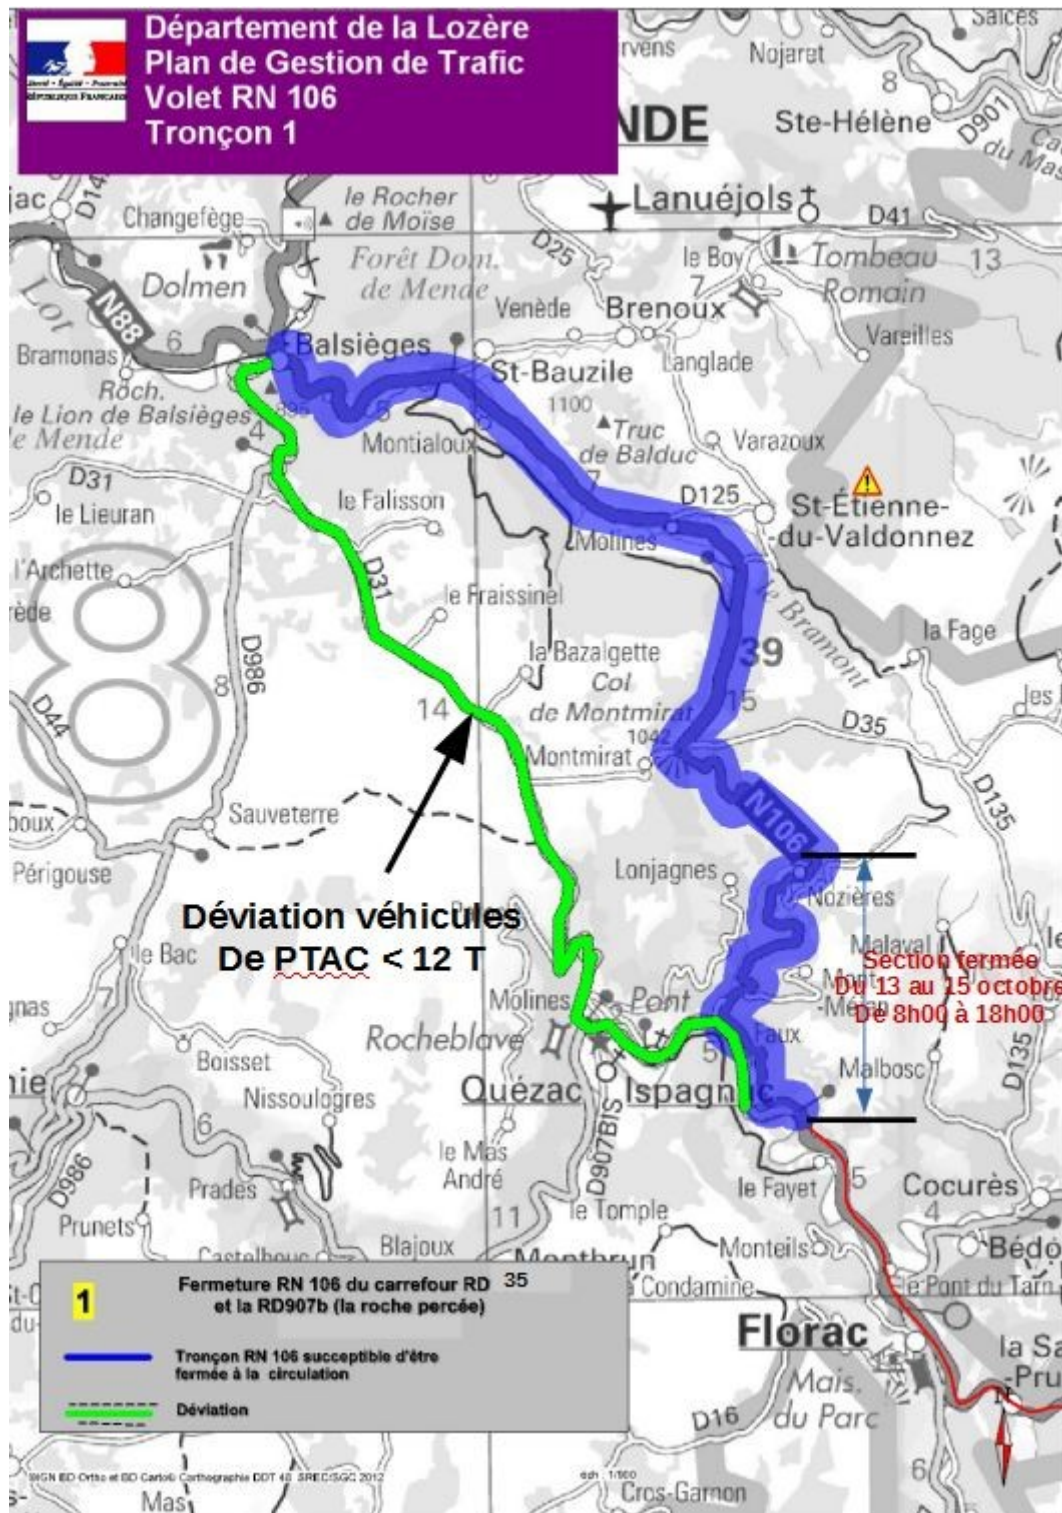

Département de la Lozère
Plan de Gestion de Trafic
Volet RN 106
Tronçon 1

Déviations véhicules
De PTAC > 12 T

Section fermée
Du 13 au 15 octobre
De 8h00 à 18h00

- 1** Fermeture RN 106 du carrefour RD35 et la RD907b (la roche percée) déviation tous véhicules
-  Tronçon RN 106 susceptible d'être fermé à la circulation
-  Déviation

Département de la Lozère
Plan de Gestion de Trafic
Volet RN 106
Tronçon 1

Déviation véhicules
De PTAC < 12 T

Section fermée
Du 13 au 15 octobre
De 8h00 à 18h00

- 1** Fermeture RN 106 du carrefour RD 35 et la RD907b (la roche percée)
- Tronçon RN 106 susceptible d'être fermée à la circulation
- Déviation