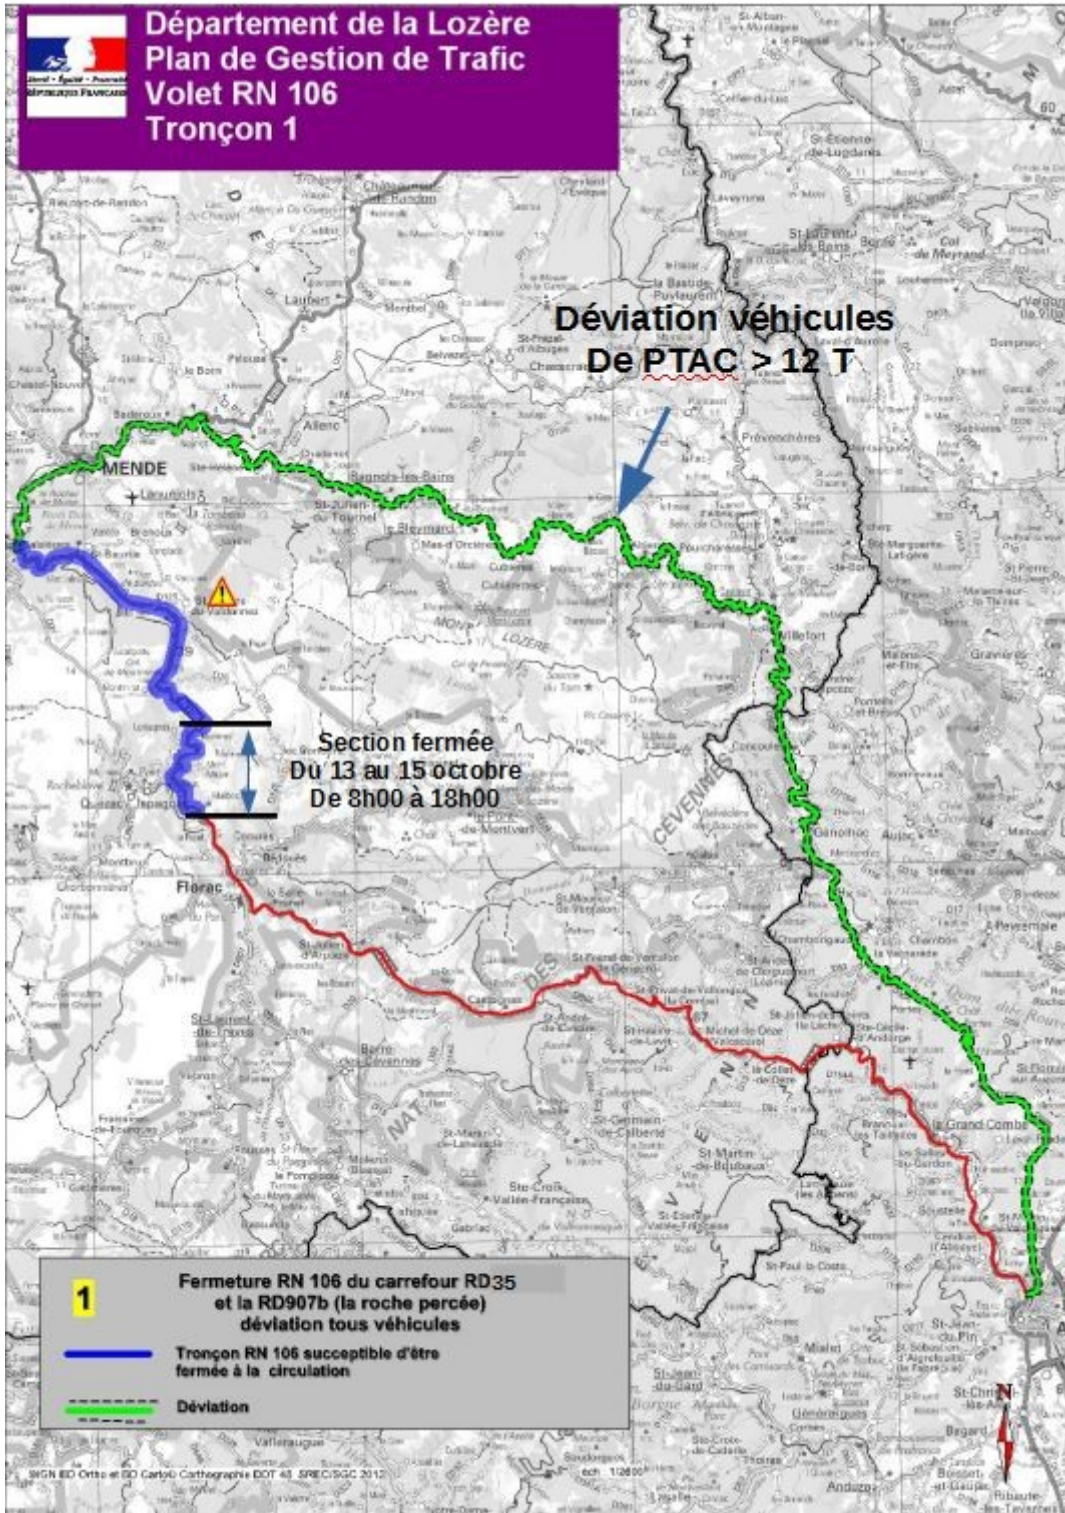

Département de la Lozère
Plan de Gestion de Trafic
Volet RN 106
Tronçon 1

Déviations véhicules
De PTAC > 12 T

Section fermée
Du 13 au 15 octobre
De 8h00 à 18h00

- 1** Fermeture RN 106 du carrefour RD35 et la RD907b (la roche percée) déviation tous véhicules
-  Tronçon RN 106 susceptible d'être fermé à la circulation
-  Déviation

Département de la Lozère
Plan de Gestion de Trafic
Volet RN 106
Tronçon 1

Déviation véhicules
De PTAC < 12 T

Section fermée
Du 13 au 15 octobre
De 8h00 à 18h00

- 1** Fermeture RN 106 du carrefour RD 35 et la RD907b (la roche percée)
- Tronçon RN 106 susceptible d'être fermée à la circulation
- Déviation